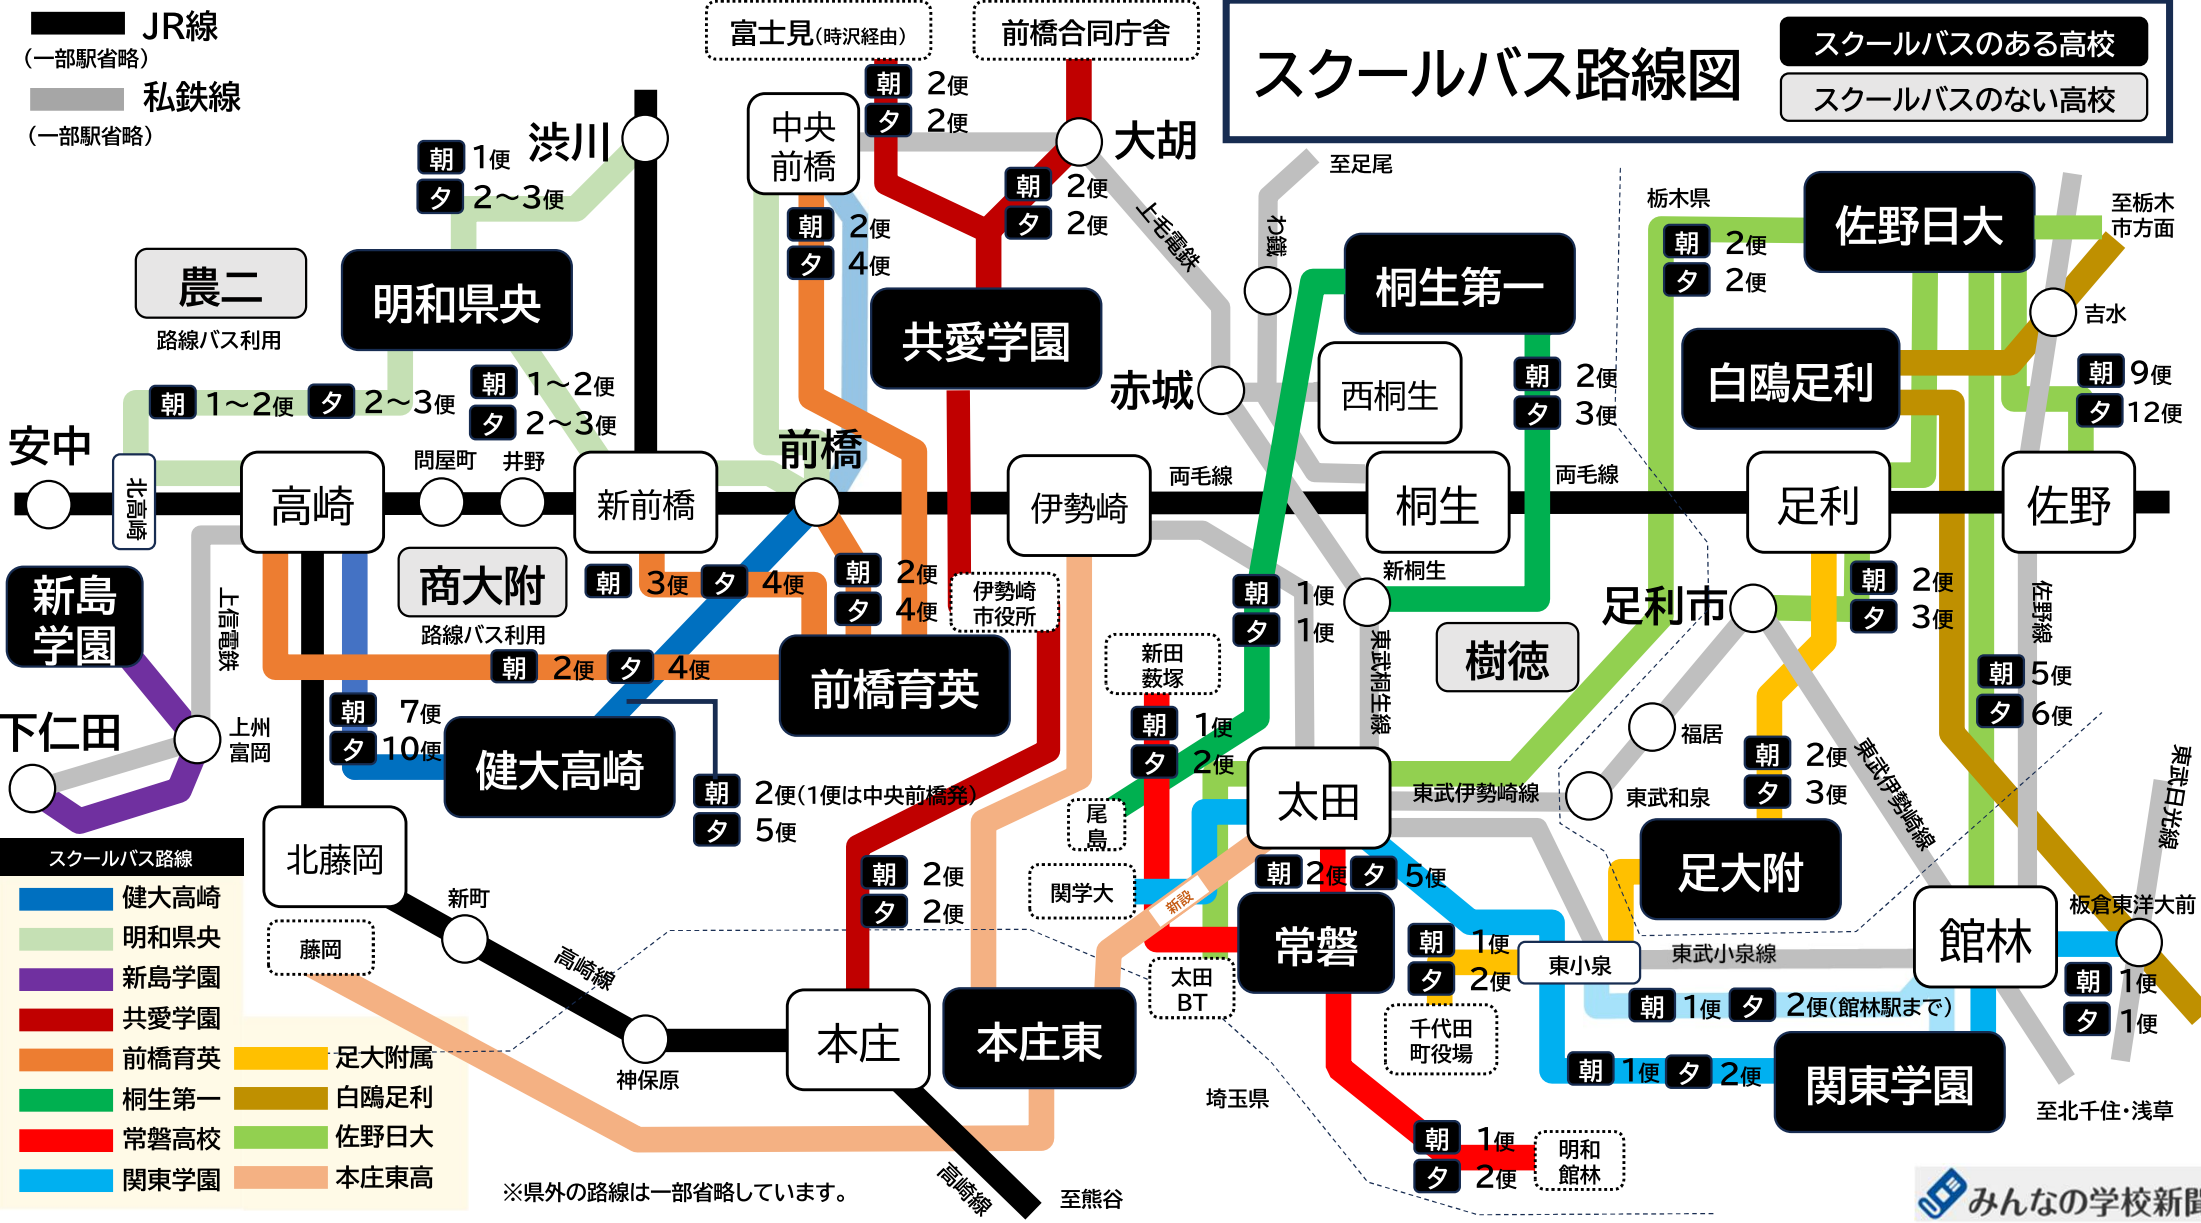

JR線  
 (一部駅省略)  
 私鉄線  
 (一部駅省略)

## スクールバス路線図

スクールバスのある高校

スクールバスのない高校

- スクールバス路線
- 健大高崎
  - 明和県央
  - 新島学園
  - 共愛学園
  - 前橋育英
  - 桐生第一
  - 常磐高校
  - 関東学園
  - 足大附属
  - 白鷗足利
  - 佐野日大
  - 本庄東高

※県外の路線は一部省略しています。