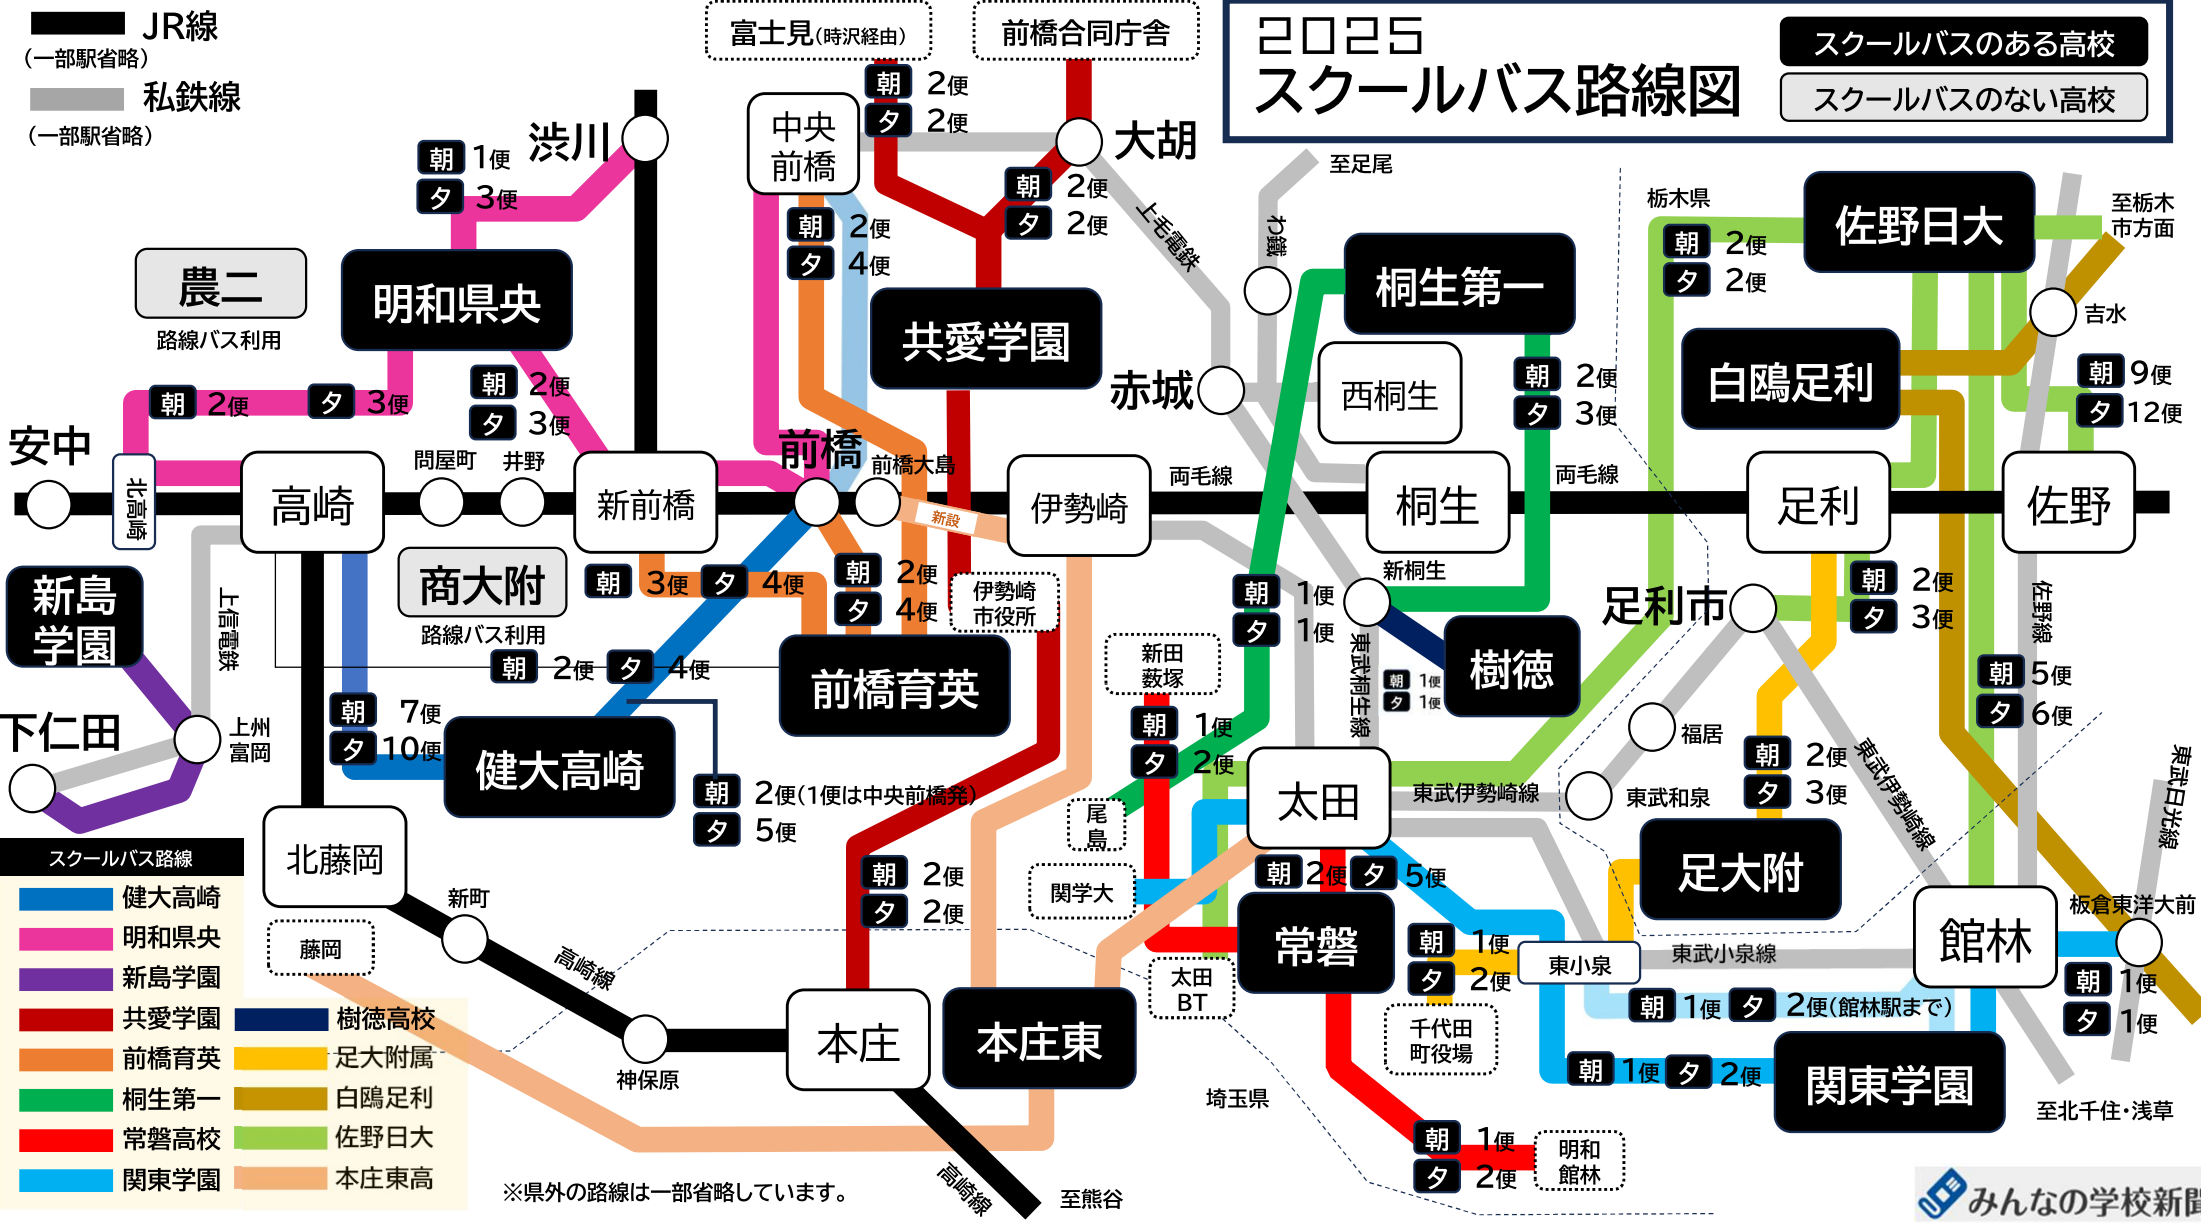

JR線
 (一部駅省略)
 私鉄線
 (一部駅省略)

2025 スクールバス路線図

スクールバスのある高校

スクールバスのない高校

- スクールバス路線
- 健大高崎
 - 樹徳高校
 - 明和県央
 - 足大附属
 - 新島学園
 - 白鷗足利
 - 共愛学園
 - 佐野日大
 - 前橋育英
 - 本庄東高
 - 桐生第一
 - 常磐高校
 - 関東学園

※県外の路線は一部省略しています。