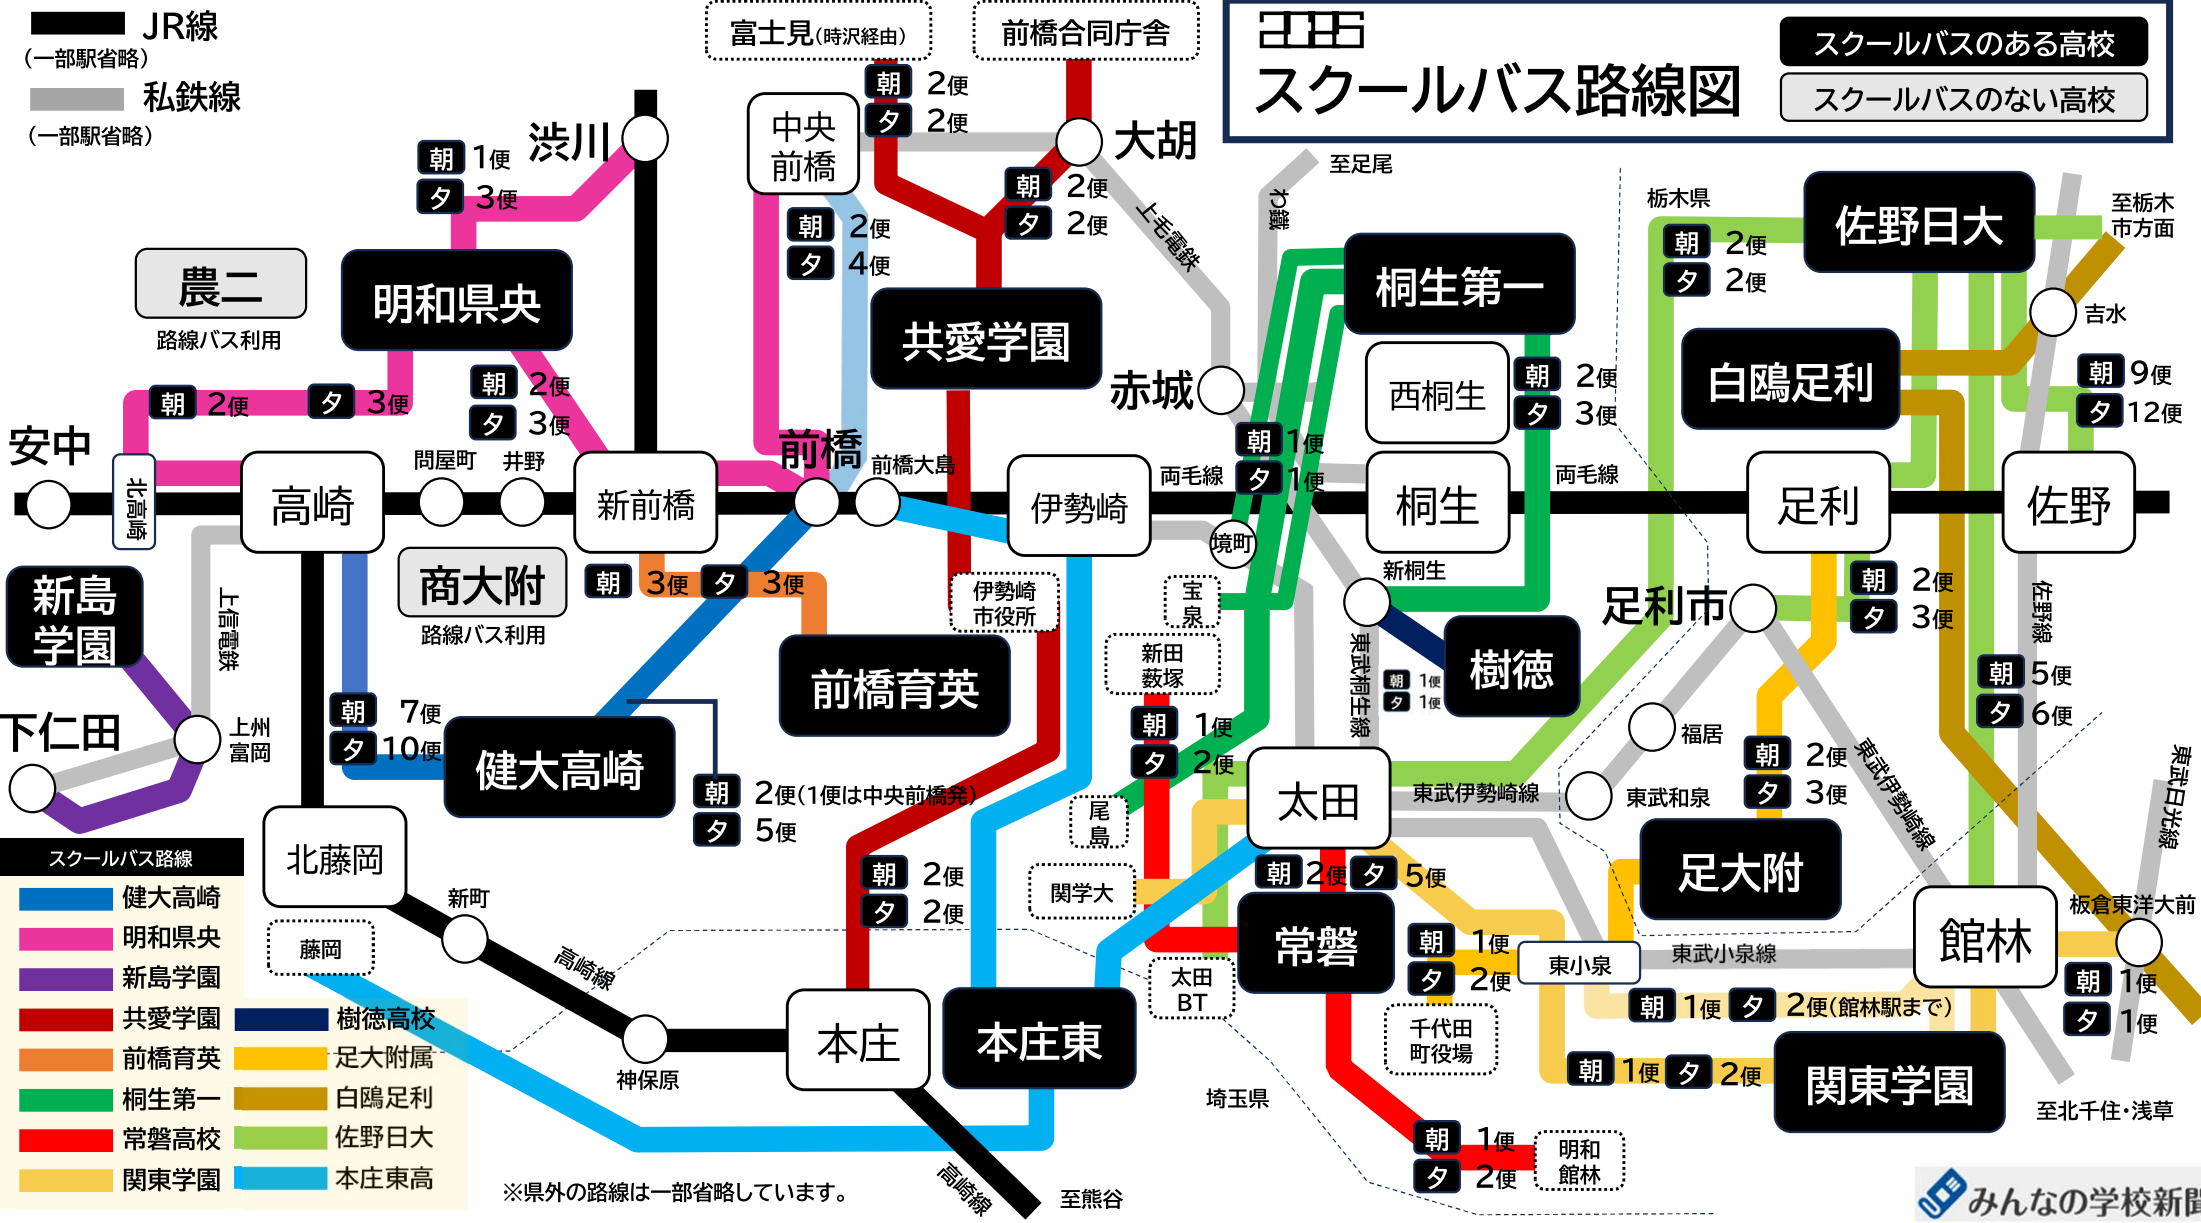

JR線  
 (一部駅省略)  
 私鉄線  
 (一部駅省略)

E田

スクールバス路線図

スクールバスのある高校

スクールバスのない高校

**農二**  
 路線バス利用

**明和県央**  
 路線バス利用

**新島学園**  
 上毛電鉄

**商大附**  
 路線バス利用

**前橋育英**  
 伊勢崎市役所

**スクールバス路線**  
 健大高崎  
 樹徳高校  
 足大附属  
 白鷗足利  
 佐野日大  
 本庄東高

健大高崎  
 明和県央  
 新島学園  
 共愛学園  
 前橋育英  
 桐生第一  
 常磐高校  
 関東学園

※県外の路線は一部省略しています。